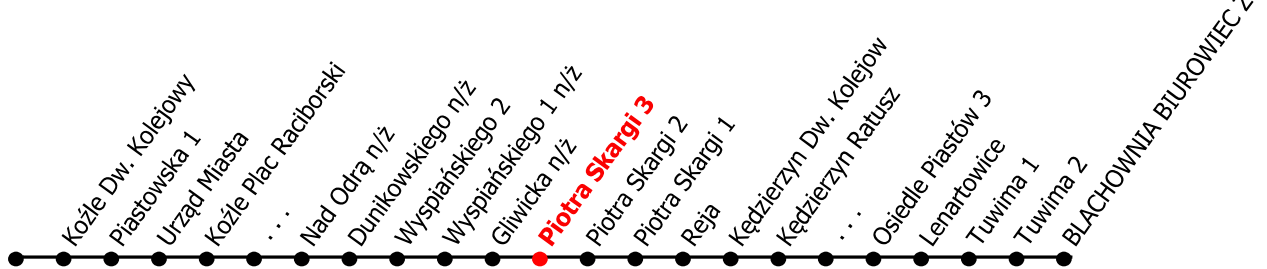

13

Kierunek:

www.mzkkk.pl

Dopuszczalne odchylenie w kursowaniu autobusów: 3 min

godz.	ROBOCZY	SOBOTY	NIEDZIELE I ŚWIĘTA
1			
2			
3			
4			
5	10J	10J	10J
6	31E	05E	05E
7	01E, 39	20	20
8	01, 31	20	20
9	01, 31	20, 50	20
10	01, 31	31	20
11	01, 31	01, 31	20
12	01, 31	01, 31	20
13	01J, 31	11J, 31	15J
14	01E, 31E	11E, 31	05E
15	01E, 31E	01X, 31	20
16	01E, 31, 41X	20, 40X	21
17	01, 31	01X, 20	20
18	01, 33	20	20
19	25, 39X	20	20
20	30	20	20
21	15J	15J	15J
22	20E, 40X	05E, 40X	05E, 40X
23	20	20	20o
24	10X	10X	10X

J - kurs do Jokey Poland
 E - kurs do Elektrowni Blachownia
 X - do zajezdni
 o - kurs do Os. Piastów III

NUMER PRZYSTANKU

123

Rozkład ważny od: 08-09-2025 r.

www.mzkkk.pl tel. 77 483 52 52