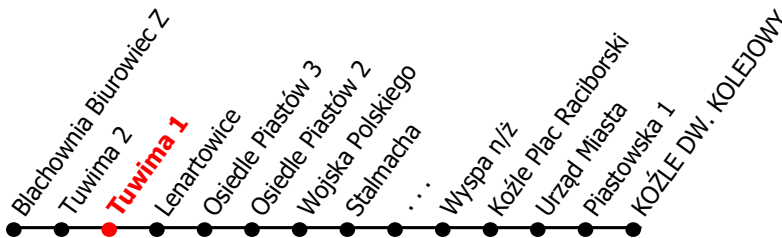

13

Kierunek:

www.mzkkk.pl

Dopuszczalne odchylenie w kursowaniu autobusów: 3 min

Kozłe Dworzec Kolejowy

godz.	ROBOCZY	SOBOTY	NIEDZIELE I ŚWIĘTA
1			
2			
3			
4			
5	12, 57	51	51
6	26, 56	26	26
7	26, 56	26, 46	26, 46
8	32, 42X	28, 58	46
9	02, 32	28, 58	46
10	02, 32	28, 58	46
11	02, 32	28, 58	46
12	02, 32	28, 58	46
13	02, 26, 56	28, 58	51
14	26, 56	26, 58	26
15	26, 56	26, 58	26, 46
16	16X, 26, 56	46	46
17	12X, 32	46	46
18	02, 42	46	46
19	26	46	46
20	26	46	46
21	26	51	51
22	26	26	26
23	21, 46X	21, 46X	21
24			