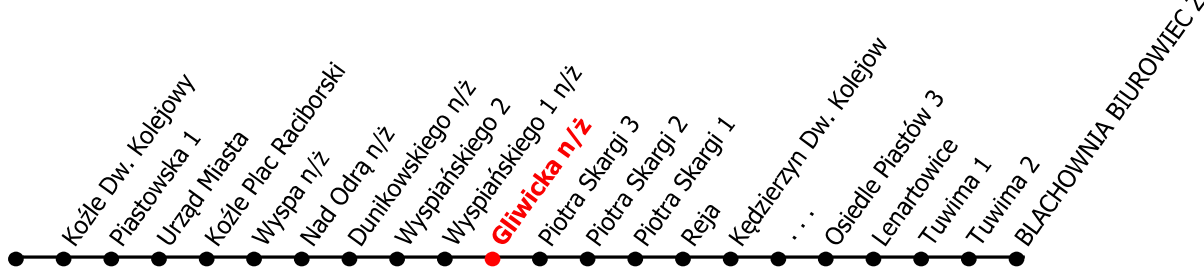

13

Kierunek:

www.mzkkk.pl

Dopuszczalne odchylenie w kursowaniu autobusów: 3 min

godz.	ROBOCZY	SOBOTY	NIEDZIELE I ŚWIĘTA
1			
2			
3			
4			
5	08J	08J	08J
6	29E, 59E	03E	03E
7	37, 59	18	18
8	29, 59	18	18
9	29, 59	18, 48	18
10	29, 59	29, 59	18
11	29, 59	29, 59	18
12	29, 59J	29	18
13	29, 59E	09J, 29	13J
14	29E, 59E	09E, 29, 59X	03E
15	29E, 59E	29	18
16	29, 39X, 59	18, 38X, 59X	19
17	29, 59	18	18
18	31	18	18
19	23, 37X	18	18
20	28	18	18
21	13J	13J	13J
22	18E, 38X	03E, 38X	03E, 38X
23	18	18	18o
24	08X	08X	08X

J - kurs do Jokey Poland
 E - kurs do Elektrowni Blachownia
 X - do zajezdni
 o - kurs do Os. Piastów III

NUMER PRZYSTANKU

131

Rozkład ważny od: 08-09-2025 r.

www.mzkkk.pl tel. 77 483 52 52