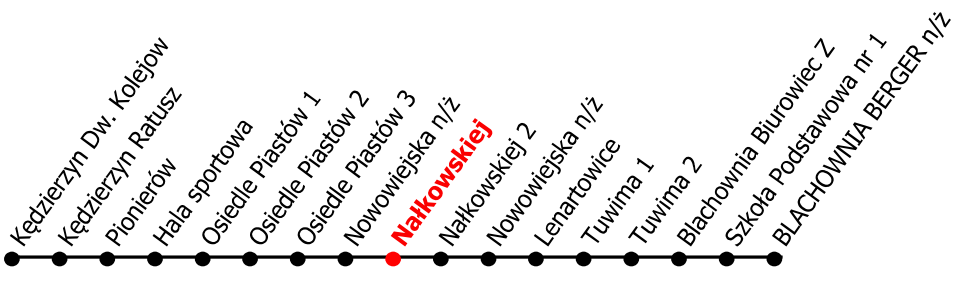

# 8

Kierunek:

[www.mzkkk.pl](http://www.mzkkk.pl)

Dopuszczalne odchylenie w kursowaniu autobusów: 3 min

# Blachownia Berger

godz.	ROBOCZY	SOBOTY	NIEDZIELE I ŚWIĘTA
1			
2			
3			
4			
5			
6			
7	34B		
8			
9			
10			
11			
12			
13			
14			
15			
16			
17			
18			
19			
20			
21			
22			
23			
24			

B - kurs do Blachownia Berger

NUMER PRZYSTANKU