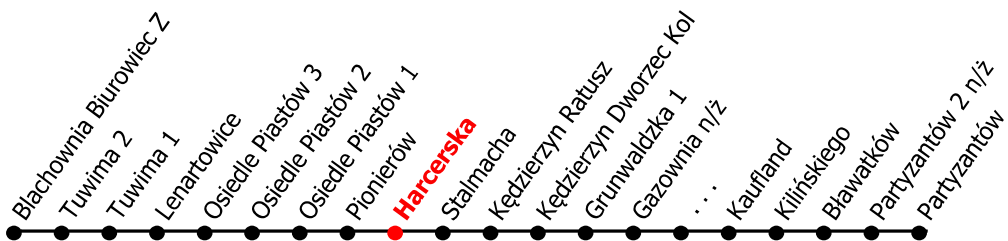

3

Kierunek:

www.mzkkk.pl

Dopuszczalne odchylenie w kursowaniu autobusów: 3 min

Partyzantów

godz.	ROBOCZY	SOBOTY	NIEDZIELE I ŚWIĘTA
1			
2			
3			
4			
5			
6			
7	22K		
8	19C	08C	
9	19C		
10	19C	08C	08C
11	19C		
12	19C	08C	08C
13	19C		
14	19C	08C	08C
15	19C		
16	19C	08C	08C
17	22K		
18	22K	11K	11K
19			
20			
21			
22			
23			
24			

K - kurs przez Kuźniczka kapliczka
 C - kurs przez Kuźniczka cmentarz

NUMER PRZYSTANKU

939

Rozkład ważny od: 01-09-2025 r.

www.mzkkk.pl tel. 77 483 52 52