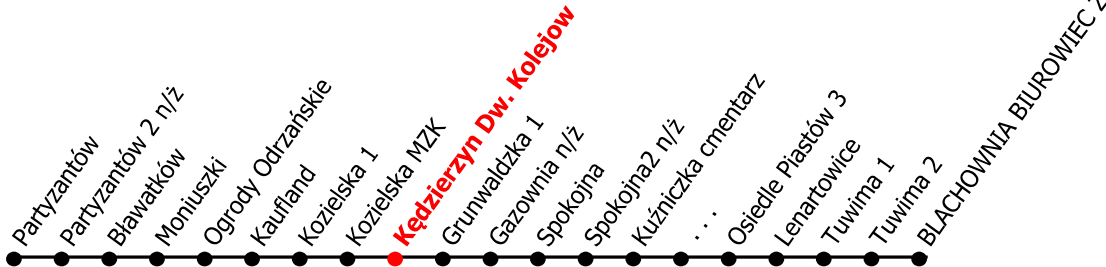

# 3

Kierunek:

# Blachownia Biurówiec

[www.mzkkk.pl](http://www.mzkkk.pl)

Dopuszczalne odchylenie w kursowaniu autobusów: 3 min

godz.	ROBOCZY	SOBOTY	NIEDZIELE I ŚWIĘTA
1			
2			
3			
4			
5			
6	10K		
7	10K	00K	
8	10K		
9	10C	00C	00C
10	10C		
11	10C	00C	00C
12	10C		
13	10C	00C	00C
14	10C		
15	10C	00C	00C
16	10K		
17	10K	00K	00K
18			
19			
20			
21			
22			
23			
24			

K - kurs przez Kuźniczka kapliczka  
 C - kurs przez Kuźniczka cmentarz

NUMER PRZYSTANKU