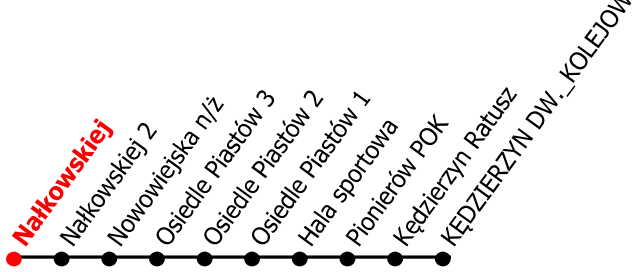

8

Kierunek:

Kędzierzyn dw. Kolejowy

www.mzkkk.pl

Dopuszczalne odchylenie w kursowaniu autobusów: 3 min

godz.	ROBOCZY	SOBOTY	NIEDZIELE I ŚWIĘTA
1			
2			
3			
4			
5			
6	07		
7	04		
8	07		
9	07	49	
10			
11			49
12		49	
13	07		
14	07		49
15	07	49	
16			
17	07		
18			
19			
20			
21			
22			
23			
24			

NUMER PRZYSTANKU

46

Rozkład ważny od: 01-09-2025 r.

www.mzkkk.pl tel. 77 483 52 52