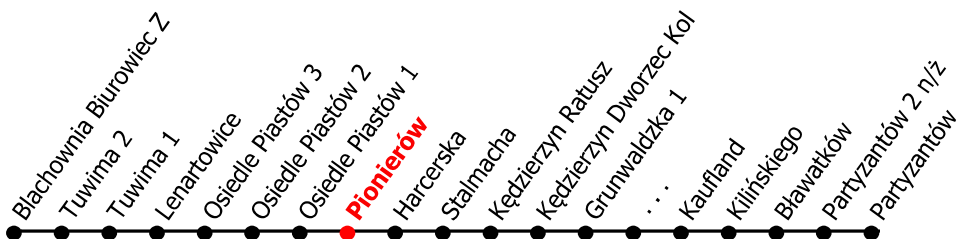

3

Kierunek:

www.mzkkk.pl

Dopuszczalne odchylenie w kursowaniu autobusów: 3 min

Partyzantów

godz.	ROBOCZY	SOBOTY	NIEDZIELE I ŚWIĘTA
1			
2			
3			
4			
5			
6			
7	21K		
8	18C	07C	
9	18C		
10	18C	07C	07C
11	18C		
12	18C	07C	07C
13	18C		
14	18C	07C	07C
15	18C		
16	18C	07C	07C
17	21K		
18	21K	10K	10K
19			
20			
21			
22			
23			
24			

K - kurs przez Kuźniczka kapliczka
C - kurs przez Kuźniczka cmentarz

NUMER PRZYSTANKU

941

Rozkład ważny od: 01-09-2025 r.

www.mzkkk.pl tel. 77 483 52 52