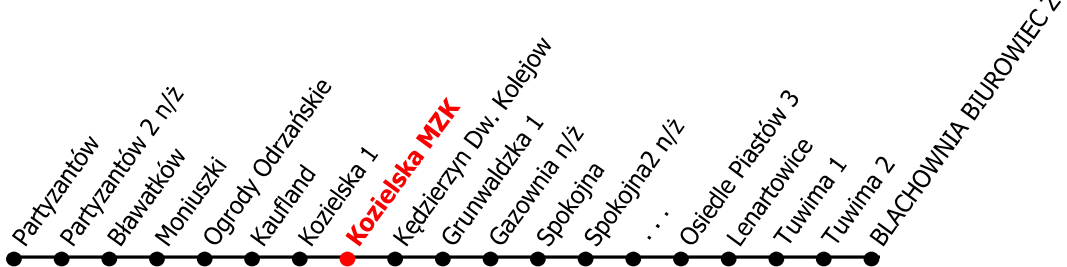

# 3

Kierunek:

# Blachownia Biurówiec

[www.mzkkk.pl](http://www.mzkkk.pl)

Dopuszczalne odchylenie w kursowaniu autobusów: 3 min

godz.	ROBOCZY	SOBOTY	NIEDZIELE I ŚWIĘTA
1			
2			
3			
4			
5			
6	08K	58K	
7	08K		
8	08K	58C	58C
9	08C		
10	08C	58C	58C
11	08C		
12	08C	58C	58C
13	08C		
14	08C	58C	58C
15	08C		
16	08K	58K	58K
17	08K		
18			
19			
20			
21			
22			
23			
24			

K - kurs przez Kuźniczka kapliczka  
 C - kurs przez Kuźniczka cmentarz

NUMER PRZYSTANKU