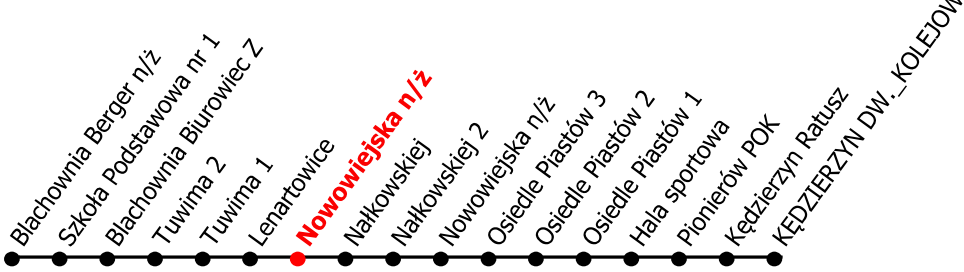

# 8

Kierunek:

[www.mzkkk.pl](http://www.mzkkk.pl)

Dopuszczalne odchylenie w kursowaniu autobusów: 3 min

# Kędzierzyn dw. Kolejowy

godz.	ROBOCZY	SOBOTY	NIEDZIELE I ŚWIĘTA
1			
2			
3			
4			
5			
6			
7			
8	05		
9			
10			
11			
12			
13			
14			
15			
16			
17			
18			
19			
20			
21			
22			
23			
24			

NUMER PRZYSTANKU