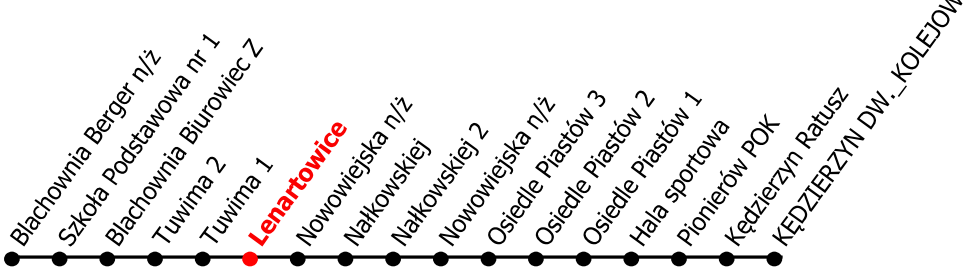

8

Kierunek:

www.mzkkk.pl

Dopuszczalne odchylenie w kursowaniu autobusów: 3 min

Kędzierzyn dw. Kolejowy

godz.	ROBOCZY	SOBOTY	NIEDZIELE I ŚWIĘTA
1			
2			
3			
4			
5			
6			
7			
8	04		
9			
10			
11			
12			
13			
14			
15			
16			
17			
18			
19			
20			
21			
22			
23			
24			

NUMER PRZYSTANKU

41

Rozkład ważny od: 01-09-2025 r.

www.mzkkk.pl tel. 77 483 52 52