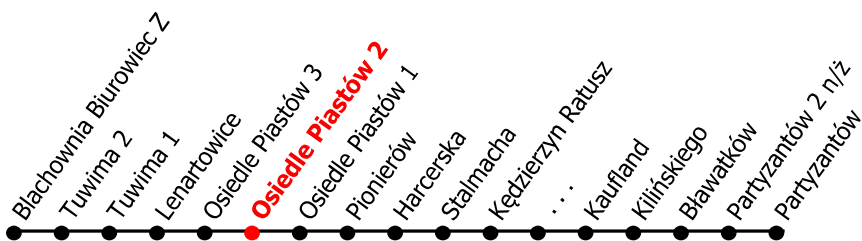

3

Kierunek:

www.mzkkk.pl

Dopuszczalne odchylenie w kursowaniu autobusów: 3 min

Partyzantów

godz.	ROBOCZY	SOBOTY	NIEDZIELE I ŚWIĘTA
1			
2			
3			
4			
5			
6			
7	16K		
8	13C	02C	
9	13C		
10	13C	02C	02C
11	13C		
12	13C	02C	02C
13	13C		
14	13C	02C	02C
15	13C		
16	13C	02C	02C
17	16K		
18	16K	05K	05K
19			
20			
21			
22			
23			
24			

K - kurs przez Kuźniczka kapliczka
C - kurs przez Kuźniczka cmentarz

NUMER PRZYSTANKU

78

Rozkład ważny od: 01-09-2025 r.

www.mzkkk.pl tel. 77 483 52 52