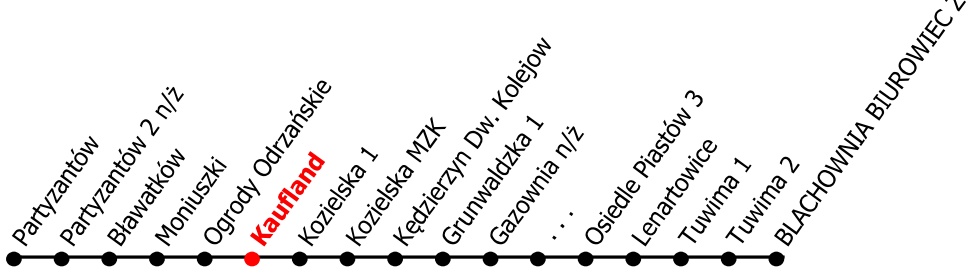

3

Kierunek:

www.mzkkk.pl

Dopuszczalne odchylenie w kursowaniu autobusów: 3 min

Blachownia Biurowiec

godz.	ROBOCZY	SOBOTY	NIEDZIELE I ŚWIĘTA
1			
2			
3			
4			
5			
6	05K	55K	
7	05K		
8	05K	55C	55C
9	05C		
10	05C	55C	55C
11	05C		
12	05C	55C	55C
13	05C		
14	05C	55C	55C
15	05C		
16	05K	55K	55K
17	05K		
18			
19			
20			
21			
22			
23			
24			

K - kurs przez Kuźniczka kapliczka
 C - kurs przez Kuźniczka cmentarz

NUMER PRZYSTANKU

216

Rozkład ważny od: 01-09-2025 r.

www.mzkkk.pl tel. 77 483 52 52