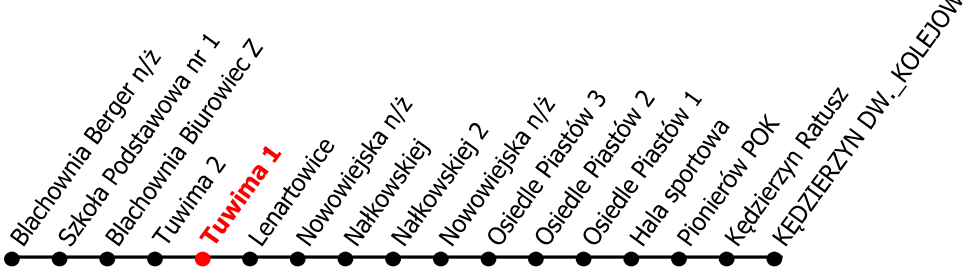

8

Kierunek:

www.mzkkk.pl

Dopuszczalne odchylenie w kursowaniu autobusów: 3 min

Kędzierzyn dw. Kolejowy

godz.	ROBOCZY	SOBOTY	NIEDZIELE I ŚWIĘTA
1			
2			
3			
4			
5			
6			
7			
8	02		
9			
10			
11			
12			
13			
14			
15			
16			
17			
18			
19			
20			
21			
22			
23			
24			

NUMER PRZYSTANKU

32

Rozkład ważny od: 01-09-2025 r.

www.mzkkk.pl tel. 77 483 52 52