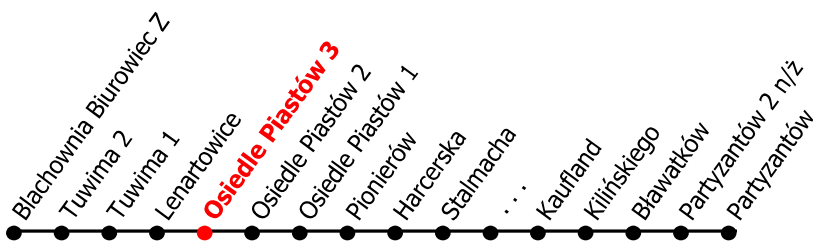

3

Kierunek:

www.mzkkk.pl

Dopuszczalne odchylenie w kursowaniu autobusów: 3 min

Partyzantów

godz.	ROBOCZY	SOBOTY	NIEDZIELE I ŚWIĘTA
1			
2			
3			
4			
5			
6			
7	14K		
8	11C	00C	
9	11C		
10	11C	00C	00C
11	11C		
12	11C	00C	00C
13	11C		
14	11C	00C	00C
15	11C		
16	11C	00C	00C
17	14K		
18	14K	03K	03K
19			
20			
21			
22			
23			
24			

K - kurs przez Kuźniczka kapliczka
 C - kurs przez Kuźniczka cmentarz

NUMER PRZYSTANKU

76

Rozkład ważny od: 01-09-2025 r.

www.mzkkk.pl tel. 77 483 52 52