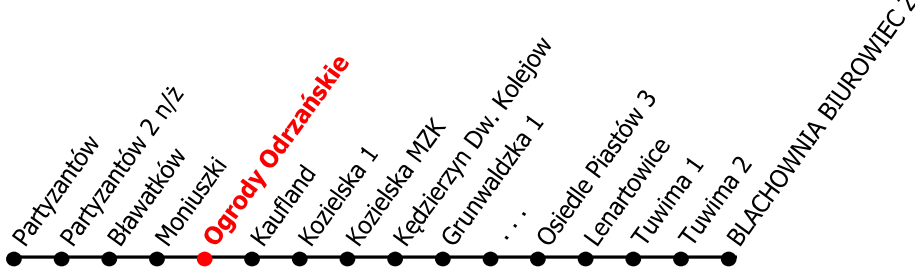

3

Kierunek:

Blachownia Biurowiec

www.mzkkk.pl

Dopuszczalne odchylenie w kursowaniu autobusów: 3 min

godz.	ROBOCZY	SOBOTY	NIEDZIELE I ŚWIĘTA
1			
2			
3			
4			
5			
6	04K	54K	
7	04K		
8	04K	54C	54C
9	04C		
10	04C	54C	54C
11	04C		
12	04C	54C	54C
13	04C		
14	04C	54C	54C
15	04C		
16	04K	54K	54K
17	04K		
18			
19			
20			
21			
22			
23			
24			

K - kurs przez Kuźniczka kapliczka
 C - kurs przez Kuźniczka cmentarz

NUMER PRZYSTANKU

214

Rozkład ważny od: 01-09-2025 r.
www.mzkkk.pl tel. 77 483 52 52