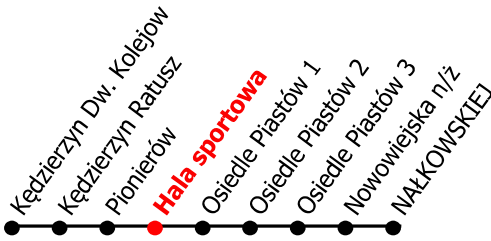

8

Kierunek:

Nałkowskiej

www.mzkkk.pl

Dopuszczalne odchylenie w kursowaniu autobusów: 3 min

godz.	ROBOCZY	SOBOTY	NIEDZIELE I ŚWIĘTA
1			
2			
3			
4			
5	46		
6	46		
7	26B		
8	45		
9		34	
10			
11			34
12	46	34	
13	46		
14	46		34
15		34	
16	46		
17			
18			
19			
20			
21			
22			
23			
24			

B - kurs do Blachownia Berger

NUMER PRZYSTANKU

85

Rozkład ważny od: 01-09-2025 r.

www.mzkkk.pl tel. 77 483 52 52