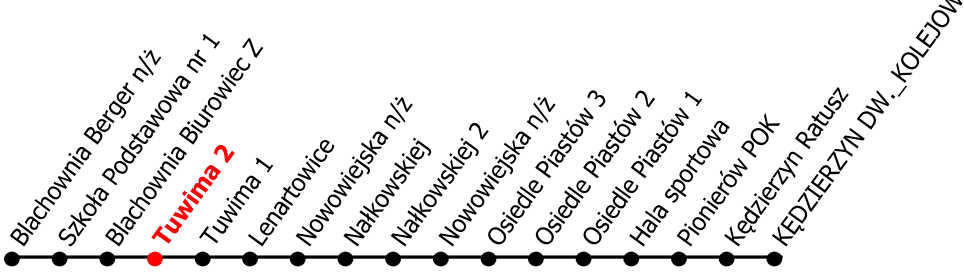

8

Kierunek:

Kędzierzyn dw. Kolejowy

www.mzkkk.pl

Dopuszczalne odchylenie w kursowaniu autobusów: 3 min

godz.	ROBOCZY	SOBOTY	NIEDZIELE I ŚWIĘTA
1			
2			
3			
4			
5			
6			
7			
8	01		
9			
10			
11			
12			
13			
14			
15			
16			
17			
18			
19			
20			
21			
22			
23			
24			

NUMER PRZYSTANKU

30

Rozkład ważny od: 01-09-2025 r.

www.mzkkk.pl tel. 77 483 52 52