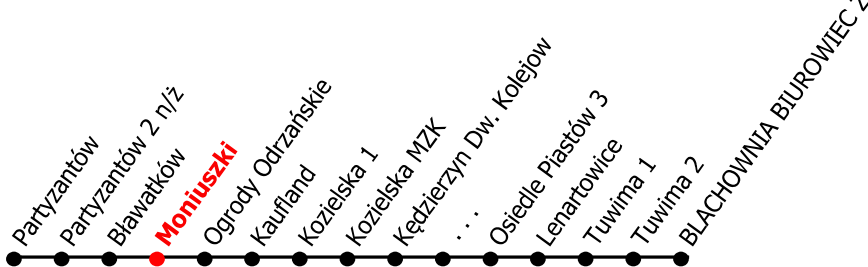

3

Kierunek:

Blachownia Biurowiec

www.mzkkk.pl

Dopuszczalne odchylenie w kursowaniu autobusów: 3 min

godz.	ROBOCZY	SOBOTY	NIEDZIELE I ŚWIĘTA
1			
2			
3			
4			
5			
6	02K	52K	
7	02K		
8	02K	52C	52C
9	02C		
10	02C	52C	52C
11	02C		
12	02C	52C	52C
13	02C		
14	02C	52C	52C
15	02C		
16	02K	52K	52K
17	02K		
18			
19			
20			
21			
22			
23			
24			

K - kurs przez Kuźniczka kapliczka
 C - kurs przez Kuźniczka cmentarz

NUMER PRZYSTANKU

937

Rozkład ważny od: 01-09-2025 r.

www.mzkkk.pl tel. 77 483 52 52