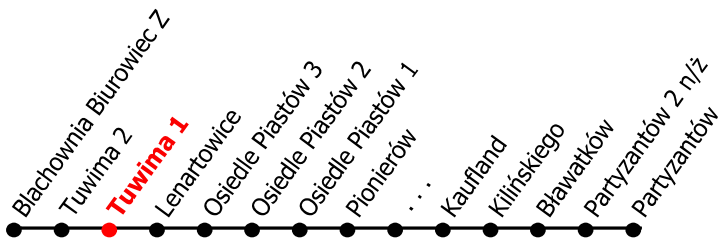

3

Kierunek:

www.mzkkk.pl

Dopuszczalne odchylenie w kursowaniu autobusów: 3 min

Partyzantów

godz.	ROBOCZY	SOBOTY	NIEDZIELE I ŚWIĘTA
1			
2			
3			
4			
5			
6			
7	10K	56C	
8	07C		
9	07C	56C	56C
10	07C		
11	07C	56C	56C
12	07C		
13	07C	56C	56C
14	07C		
15	07C	56C	56C
16	07C		
17	10K	59K	59K
18	10K		
19			
20			
21			
22			
23			
24			

K - kurs przez Kuźniczka kapliczka
C - kurs przez Kuźniczka cmentarz

NUMER PRZYSTANKU

32

Rozkład ważny od: 01-09-2025 r.
www.mzkkk.pl tel. 77 483 52 52