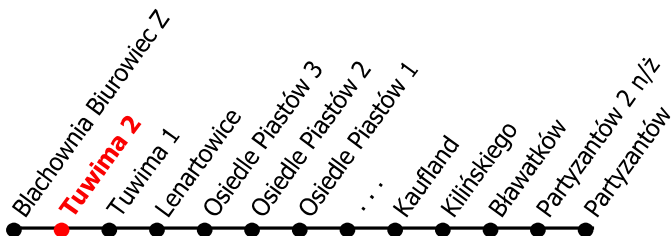

3

Kierunek:

www.mzkkk.pl

Dopuszczalne odchylenie w kursowaniu autobusów: 3 min

Partyzantów

godz.	ROBOCZY	SOBOTY	NIEDZIELE I ŚWIĘTA
1			
2			
3			
4			
5			
6			
7	09K	55C	
8	06C		
9	06C	55C	55C
10	06C		
11	06C	55C	55C
12	06C		
13	06C	55C	55C
14	06C		
15	06C	55C	55C
16	06C		
17	09K	58K	58K
18	09K		
19			
20			
21			
22			
23			
24			

K - kurs przez Kuźniczka kapliczka
 C - kurs przez Kuźniczka cmentarz

NUMER PRZYSTANKU

30

Rozkład ważny od: 01-09-2025 r.

www.mzkkk.pl tel. 77 483 52 52