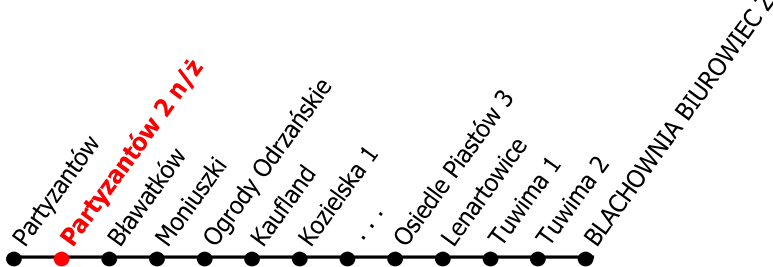

# 3

Kierunek:

# Blachownia Biurowiec

[www.mzkkk.pl](http://www.mzkkk.pl)

Dopuszczalne odchylenie w kursowaniu autobusów: 3 min

godz.	ROBOCZY	SOBOTY	NIEDZIELE I ŚWIĘTA
1			
2			
3			
4			
5	59K		
6	59K	49K	
7	59K		
8	59C	49C	49C
9	59C		
10	59C	49C	49C
11	59C		
12	59C	49C	49C
13	59C		
14	59C	49C	49C
15	59K		
16	59K	49K	49K
17			
18			
19			
20			
21			
22			
23			
24			