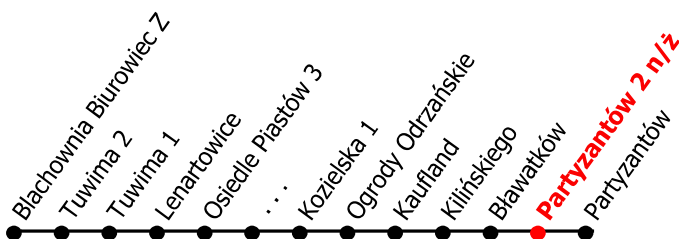

3

Kierunek:

www.mzkkk.pl

Dopuszczalne odchylenie w kursowaniu autobusów: 3 min

Partyzantów

godz.	ROBOCZY	SOBOTY	NIEDZIELE I ŚWIĘTA
1			
2			
3			
4			
5			
6			
7	50		
8	50	39	39
9	50		
10	50	39	39
11	50		
12	50	39	39
13	50		
14	50	39	39
15	50		
16	50	39	39
17	50		
18	50	39	39
19			
20			
21			
22			
23			
24			

NUMER PRZYSTANKU

137

Rozkład ważny od: 01-09-2025 r.

www.mzkkk.pl tel. 77 483 52 52