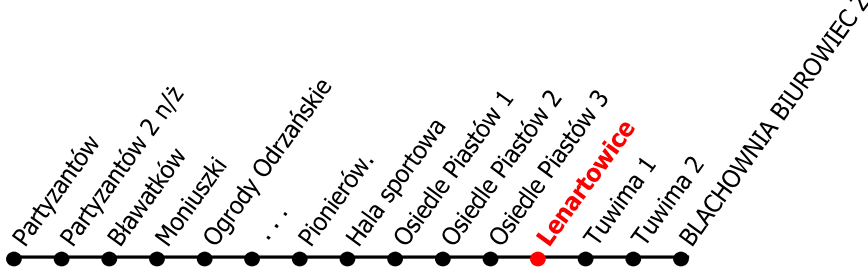

3

Kierunek:

www.mzkkk.pl

Dopuszczalne odchylenie w kursowaniu autobusów: 3 min

Blachownia Biurowiec

godz.	ROBOCZY	SOBOTY	NIEDZIELE I ŚWIĘTA
1			
2			
3			
4			
5			
6	31		
7	31	21	
8	31		
9	34	24	24
10	34		
11	34	24	24
12	34		
13	34	24	24
14	34		
15	34	24	24
16	31		
17	31	21	21
18			
19			
20			
21			
22			
23			
24			

NUMER PRZYSTANKU

42

Rozkład ważny od: 01-09-2025 r.

www.mzkkk.pl tel. 77 483 52 52