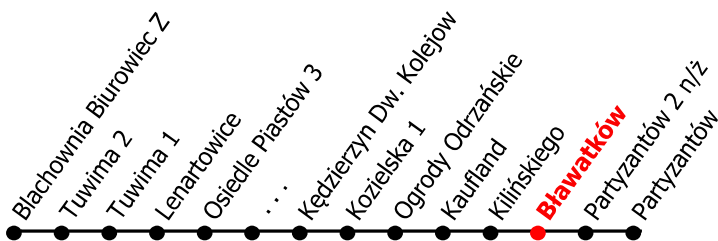

3

Kierunek:

www.mzkkk.pl

Dopuszczalne odchylenie w kursowaniu autobusów: 3 min

Partyzantów

godz.	ROBOCZY	SOBOTY	NIEDZIELE I ŚWIĘTA
1			
2			
3			
4			
5			
6			
7	49		
8	49	38	38
9	49		
10	49	38	38
11	49		
12	49	38	38
13	49		
14	49	38	38
15	49		
16	49	38	38
17	49		
18	49	38	38
19			
20			
21			
22			
23			
24			

NUMER PRZYSTANKU

936

Rozkład ważny od: 01-09-2025 r.

www.mzkkk.pl tel. 77 483 52 52