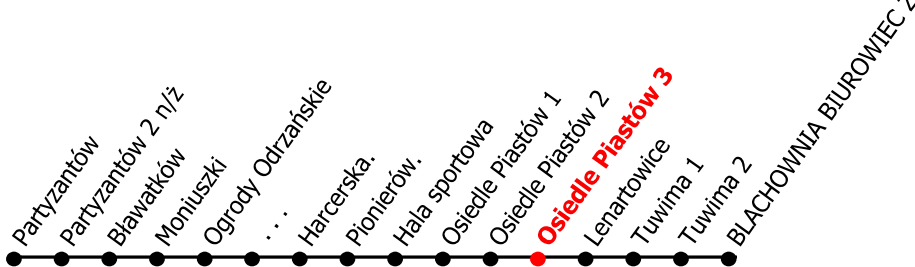

3

Kierunek:

www.mzkkk.pl

Dopuszczalne odchylenie w kursowaniu autobusów: 3 min

Blachownia Biurowiec

godz.	ROBOCZY	SOBOTY	NIEDZIELE I ŚWIĘTA
1			
2			
3			
4			
5			
6	29		
7	29	19	
8	29		
9	32	22	22
10	32		
11	32	22	22
12	32		
13	32	22	22
14	32		
15	32	22	22
16	29		
17	29	19	19
18			
19			
20			
21			
22			
23			
24			

NUMER PRZYSTANKU

75

Rozkład ważny od: 01-09-2025 r.

www.mzkkk.pl tel. 77 483 52 52