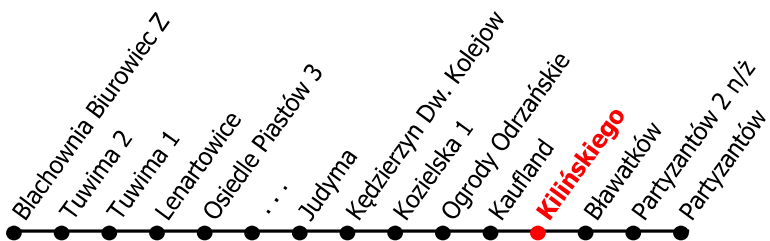

3

Kierunek:

www.mzkkk.pl

Dopuszczalne odchylenie w kursowaniu autobusów: 3 min

Partyzantów

godz.	ROBOCZY	SOBOTY	NIEDZIELE I ŚWIĘTA
1			
2			
3			
4			
5			
6			
7	47		
8	47	36	36
9	47		
10	47	36	36
11	47		
12	47	36	36
13	47		
14	47	36	36
15	47		
16	47	36	36
17	47		
18	47	36	36
19			
20			
21			
22			
23			
24			

NUMER PRZYSTANKU

935

Rozkład ważny od: 01-09-2025 r.

www.mzkkk.pl tel. 77 483 52 52