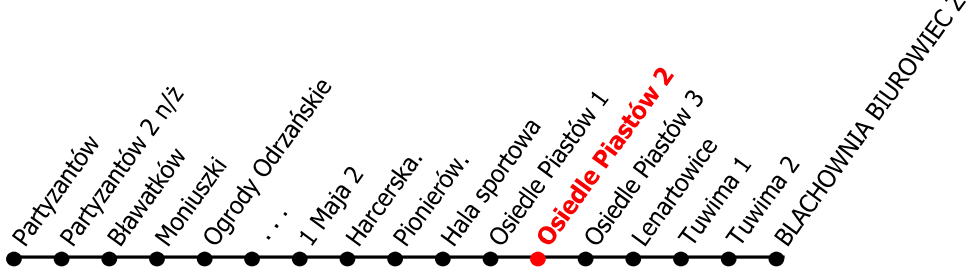

# 3

Kierunek:

# Blachownia Biurowiec

[www.mzkkk.pl](http://www.mzkkk.pl)

Dopuszczalne odchylenie w kursowaniu autobusów: 3 min

godz.	ROBOCZY	SOBOTY	NIEDZIELE I ŚWIĘTA
1			
2			
3			
4			
5			
6	28		
7	28	18	
8	28		
9	31	21	21
10	31		
11	31	21	21
12	31		
13	31	21	21
14	31		
15	31	21	21
16	28		
17	28	18	18
18			
19			
20			
21			
22			
23			
24			

NUMER PRZYSTANKU