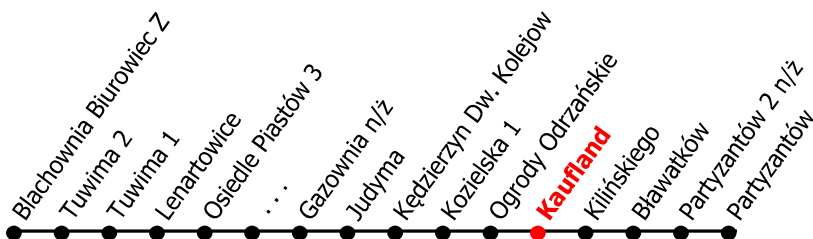

3

Kierunek:

www.mzkkk.pl

Dopuszczalne odchylenie w kursowaniu autobusów: 3 min

Partyzantów

godz.	ROBOCZY	SOBOTY	NIEDZIELE I ŚWIĘTA
1			
2			
3			
4			
5			
6			
7	45		
8	45	34	34
9	45		
10	45	34	34
11	45		
12	45	34	34
13	45		
14	45	34	34
15	45		
16	45	34	34
17	45		
18	45	34	34
19			
20			
21			
22			
23			
24			

NUMER PRZYSTANKU

216

Rozkład ważny od: 01-09-2025 r.

www.mzkkk.pl tel. 77 483 52 52