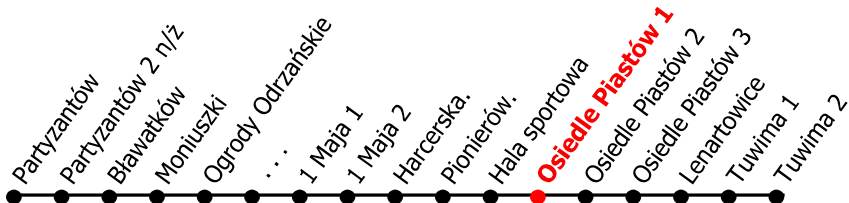

3

Kierunek:

Blaichownia Biurowiec

www.mzkkk.pl

Dopuszczalne odchylenie w kursowaniu autobusów: 3 min

godz.	ROBOCZY	SOBOTY	NIEDZIELE I ŚWIĘTA
1			
2			
3			
4			
5			
6	27		
7	27	17	
8	27		
9	30	20	20
10	30		
11	30	20	20
12	30		
13	30	20	20
14	30		
15	30	20	20
16	27		
17	27	17	17
18			
19			
20			
21			
22			
23			
24			

NUMER PRZYSTANKU

79

Rozkład ważny od: 01-09-2025 r.

www.mzkkk.pl tel. 77 483 52 52