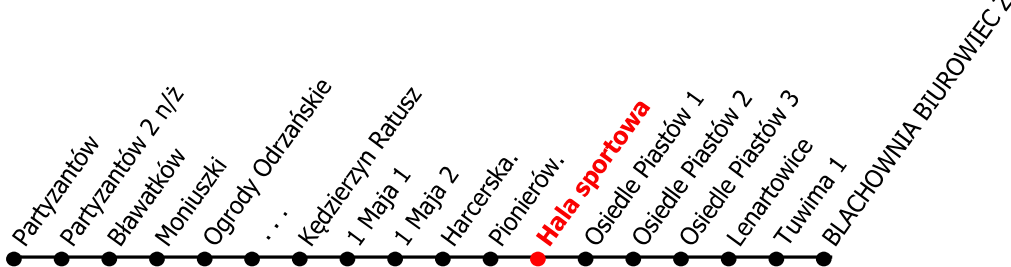

3

Kierunek:

www.mzkkk.pl

Dopuszczalne odchylenie w kursowaniu autobusów: 3 min

Blachownia Biurowiec

godz.	ROBOCZY	SOBOTY	NIEDZIELE I ŚWIĘTA
1			
2			
3			
4			
5			
6	25		
7	25	15	
8	25		
9	28	18	18
10	28		
11	28	18	18
12	28		
13	28	18	18
14	28		
15	28	18	18
16	25		
17	25	15	15
18			
19			
20			
21			
22			
23			
24			

NUMER PRZYSTANKU

85

Rozkład ważny od: 01-09-2025 r.

www.mzkkk.pl tel. 77 483 52 52