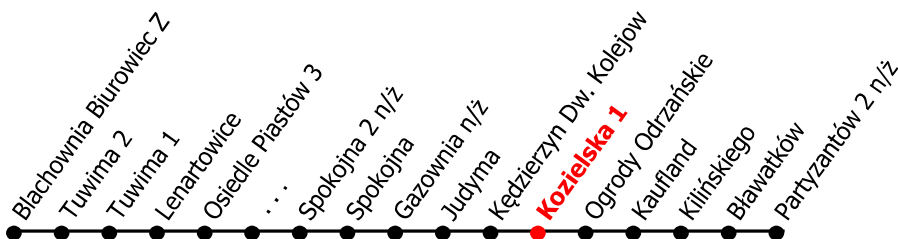

3

Kierunek:

www.mzkkk.pl

Dopuszczalne odchylenie w kursowaniu autobusów: 3 min

Partyzantów

godz.	ROBOCZY	SOBOTY	NIEDZIELE I ŚWIĘTA
1			
2			
3			
4			
5			
6			
7	42		
8	42	31	31
9	42		
10	42	31	31
11	42		
12	42	31	31
13	42		
14	42	31	31
15	42		
16	42	31	31
17	42		
18	42	31	31
19			
20			
21			
22			
23			
24			

NUMER PRZYSTANKU

114

Rozkład ważny od: 01-09-2025 r.

www.mzkkk.pl tel. 77 483 52 52