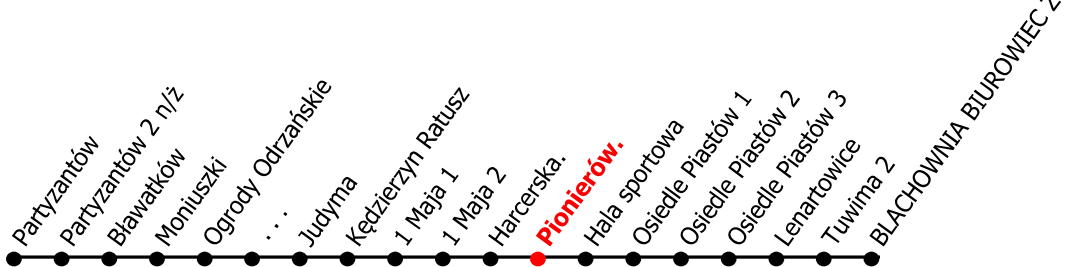

3

Kierunek:

Blachownia Biurówiec

www.mzkkk.pl

Dopuszczalne odchylenie w kursowaniu autobusów: 3 min

godz.	ROBOCZY	SOBOTY	NIEDZIELE I ŚWIĘTA
1			
2			
3			
4			
5			
6	24		
7	24	14	
8	24		
9	27	17	17
10	27		
11	27	17	17
12	27		
13	27	17	17
14	27		
15	27	17	17
16	24		
17	24	14	14
18			
19			
20			
21			
22			
23			
24			

NUMER PRZYSTANKU

942

Rozkład ważny od: 01-09-2025 r.

www.mzkkk.pl tel. 77 483 52 52