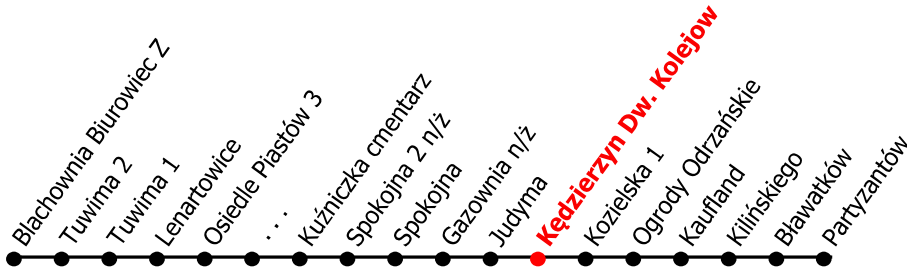

3

Kierunek:

www.mzkkk.pl

Dopuszczalne odchylenie w kursowaniu autobusów: 3 min

Partyzantów

godz.	ROBOCZY	SOBOTY	NIEDZIELE I ŚWIĘTA
1			
2			
3			
4			
5			
6			
7	40		
8	40	29	29
9	40		
10	40	29	29
11	40		
12	40	29	29
13	40		
14	40	29	29
15	40		
16	40	29	29
17	40		
18	40	29	29
19			
20			
21			
22			
23			
24			

NUMER PRZYSTANKU

915

Rozkład ważny od: 01-09-2025 r.

www.mzkkk.pl tel. 77 483 52 52