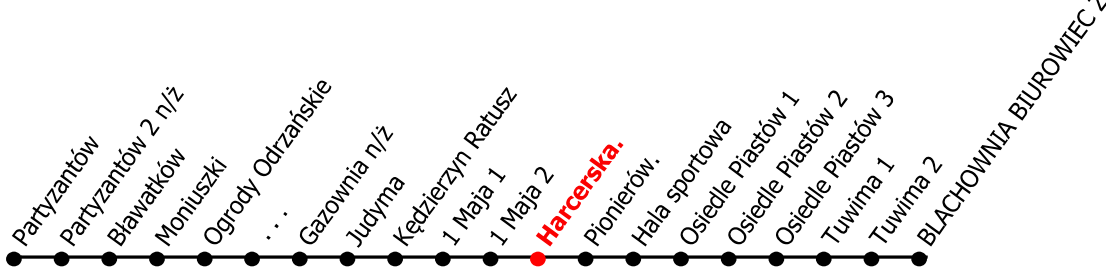

3

Kierunek:

Blachownia Biurowiec

www.mzkkk.pl

Dopuszczalne odchylenie w kursowaniu autobusów: 3 min

godz.	ROBOCZY	SOBOTY	NIEDZIELE I ŚWIĘTA
1			
2			
3			
4			
5			
6	23		
7	23	13	
8	23		
9	26	16	16
10	26		
11	26	16	16
12	26		
13	26	16	16
14	26		
15	26	16	16
16	23		
17	23	13	13
18			
19			
20			
21			
22			
23			
24			

NUMER PRZYSTANKU

940

Rozkład ważny od: 01-09-2025 r.

www.mzkkk.pl tel. 77 483 52 52