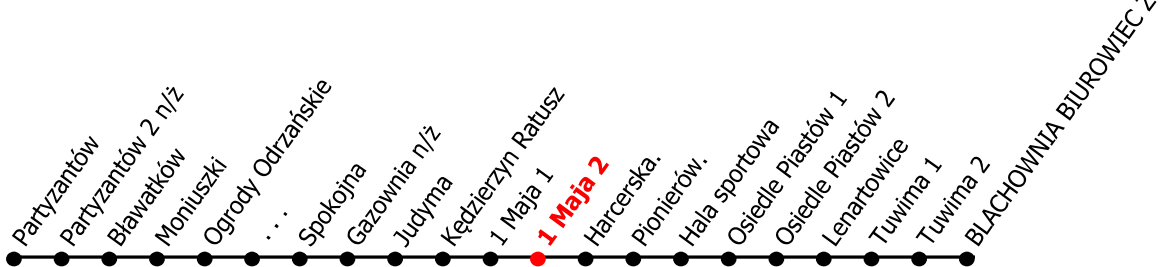

3

Kierunek:

Blachownia Biurówiec

www.mzkkk.pl

Dopuszczalne odchylenie w kursowaniu autobusów: 3 min

godz.	ROBOCZY	SOBOTY	NIEDZIELE I ŚWIĘTA
1			
2			
3			
4			
5			
6	22		
7	22	12	
8	22		
9	25	15	15
10	25		
11	25	15	15
12	25		
13	25	15	15
14	25		
15	25	15	15
16	22		
17	22	12	12
18			
19			
20			
21			
22			
23			
24			

NUMER PRZYSTANKU

90

Rozkład ważny od: 01-09-2025 r.

www.mzkkk.pl tel. 77 483 52 52