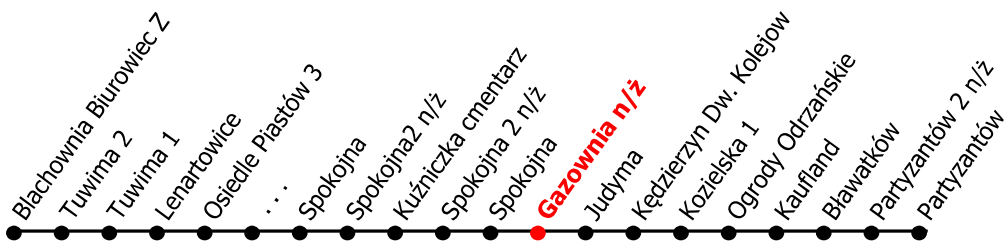

3

Kierunek:

www.mzkkk.pl

Dopuszczalne odchylenie w kursowaniu autobusów: 3 min

Partyzantów

godz.	ROBOCZY	SOBOTY	NIEDZIELE I ŚWIĘTA
1			
2			
3			
4			
5			
6			
7	36		
8	36	25	25
9	36		
10	36	25	25
11	36		
12	36	25	25
13	36		
14	36	25	25
15	36		
16	36	25	25
17	36		
18	36	25	25
19			
20			
21			
22			
23			
24			

NUMER PRZYSTANKU

103

Rozkład ważny od: 01-09-2025 r.

www.mzkkk.pl tel. 77 483 52 52