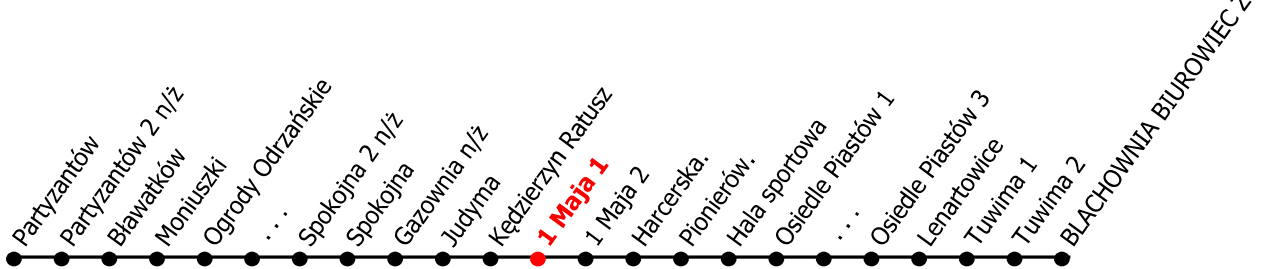

3

Kierunek:

Blachownia Biurowiec

www.mzkkk.pl

Dopuszczalne odchylenie w kursowaniu autobusów: 3 min

| godz. | ROBOCZY | SOBOTY | NIEDZIELE I ŚWIĘTA |
|-------|---------|--------|--------------------|
| 1 | | | |
| 2 | | | |
| 3 | | | |
| 4 | | | |
| 5 | | | |
| 6 | 21 | | |
| 7 | 21 | 11 | |
| 8 | 21 | | |
| 9 | 24 | 14 | 14 |
| 10 | 24 | | |
| 11 | 24 | 14 | 14 |
| 12 | 24 | | |
| 13 | 24 | 14 | 14 |
| 14 | 24 | | |
| 15 | 24 | 14 | 14 |
| 16 | 21 | | |
| 17 | 21 | 11 | 11 |
| 18 | | | |
| 19 | | | |
| 20 | | | |
| 21 | | | |
| 22 | | | |
| 23 | | | |
| 24 | | | |

NUMER PRZYSTANKU

92

Rozkład ważny od: 01-09-2025 r.

www.mzkkk.pl tel. 77 483 52 52