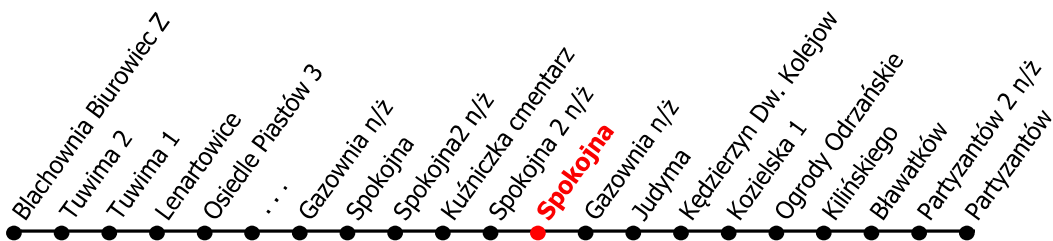

3

Kierunek:

www.mzkkk.pl

Dopuszczalne odchylenie w kursowaniu autobusów: 3 min

Partyzantów

| godz. | ROBOCZY | SOBOTY | NIEDZIELE I ŚWIĘTA |
|-------|---------|--------|--------------------|
| 1 | | | |
| 2 | | | |
| 3 | | | |
| 4 | | | |
| 5 | | | |
| 6 | | | |
| 7 | | | |
| 8 | 34 | 23 | 23 |
| 9 | 34 | | |
| 10 | 34 | 23 | 23 |
| 11 | 34 | | |
| 12 | 34 | 23 | 23 |
| 13 | 34 | | |
| 14 | 34 | 23 | 23 |
| 15 | 34 | | |
| 16 | 34 | 23 | 23 |
| 17 | | | |
| 18 | | | |
| 19 | | | |
| 20 | | | |
| 21 | | | |
| 22 | | | |
| 23 | | | |
| 24 | | | |

NUMER PRZYSTANKU

133

Rozkład ważny od: 01-09-2025 r.

www.mzkkk.pl tel. 77 483 52 52