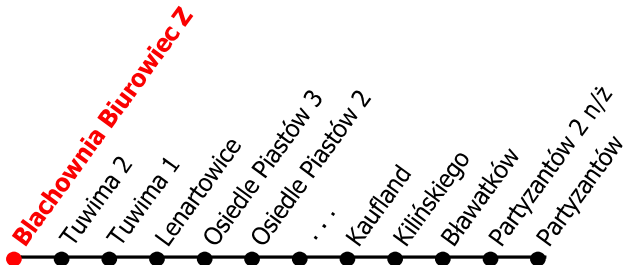

3

Kierunek:

www.mzkkk.pl

Dopuszczalne odchylenie w kursowaniu autobusów: 3 min

Partyzantów

godz.	ROBOCZY	SOBOTY	NIEDZIELE I ŚWIĘTA
1			
2			
3			
4			
5			
6			
7	07K	53C	
8	04C		
9	04C	53C	53C
10	04C		
11	04C	53C	53C
12	04C		
13	04C	53C	53C
14	04C		
15	04C	53C	53C
16	04C		
17	07K	56K	56K
18	07K		
19			
20			
21			
22			
23			
24			

K - kurs przez Kuźniczka kapliczka
 C - kurs przez Kuźniczka cmentarz

NUMER PRZYSTANKU

29

Rozkład ważny od: 01-09-2025 r.
www.mzkkk.pl tel. 77 483 52 52