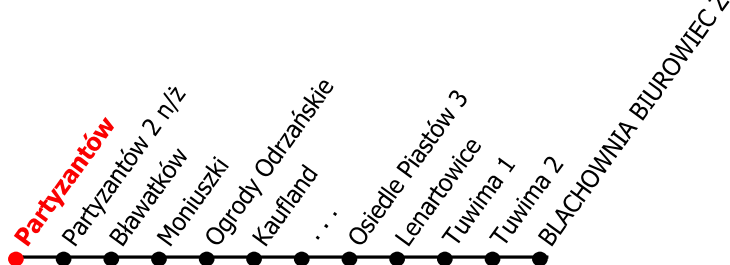

3

Kierunek:

Blachownia Biurowiec

www.mzkkk.pl

Dopuszczalne odchylenie w kursowaniu autobusów: 3 min

godz.	ROBOCZY	SOBOTY	NIEDZIELE I ŚWIĘTA
1			
2			
3			
4			
5	58K		
6	58K	48K	
7	58K		
8	58C	48C	48C
9	58C		
10	58C	48C	48C
11	58C		
12	58C	48C	48C
13	58C		
14	58C	48C	48C
15	58K		
16	58K	48K	48K
17			
18			
19			
20			
21			
22			
23			
24			