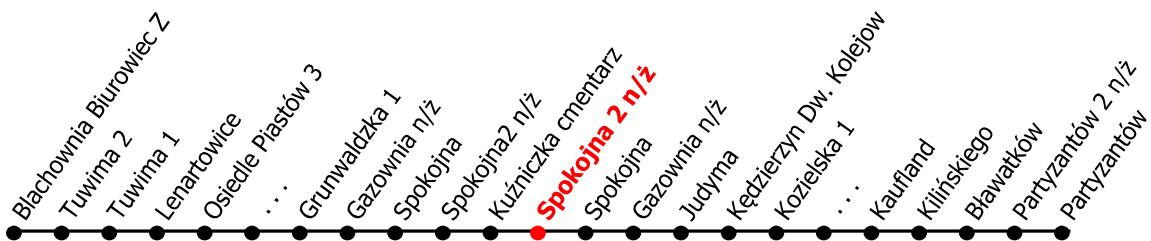

# 3

Kierunek:

[www.mzkkk.pl](http://www.mzkkk.pl)

Dopuszczalne odchylenie w kursowaniu autobusów: 3 min

# Partyzantów

godz.	ROBOCZY	SOBOTY	NIEDZIELE I ŚWIĘTA
1			
2			
3			
4			
5			
6			
7			
8	33	22	22
9	33		
10	33	22	22
11	33		
12	33	22	22
13	33		
14	33	22	22
15	33		
16	33	22	22
17			
18			
19			
20			
21			
22			
23			
24			

NUMER PRZYSTANKU