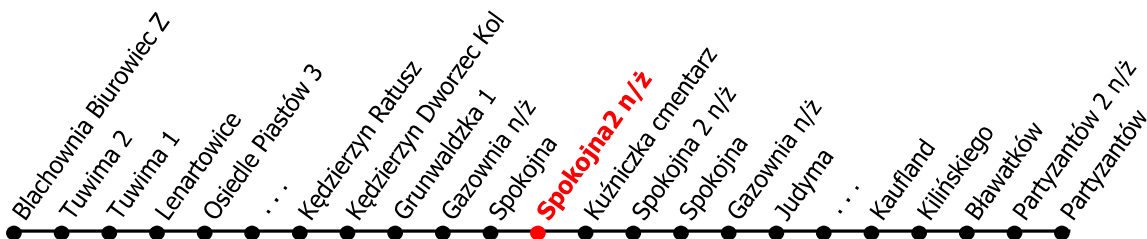

3

Kierunek:

www.mzkkk.pl

Dopuszczalne odchylenie w kursowaniu autobusów: 3 min

Partyzantów

godz.	ROBOCZY	SOBOTY	NIEDZIELE I ŚWIĘTA
1			
2			
3			
4			
5			
6			
7			
8	31C	20C	20
9	31C		
10	31C	20C	20C
11	31C		
12	31C	20C	20C
13	31C		
14	31C	20C	20C
15	31C		
16	31C	20C	20C
17			
18			
19			
20			
21			
22			
23			
24			

C - kurs przez Kuźniczka cmentarz

NUMER PRZYSTANKU

135

Rozkład ważny od: 01-09-2025 r.

www.mzkkk.pl tel. 77 483 52 52