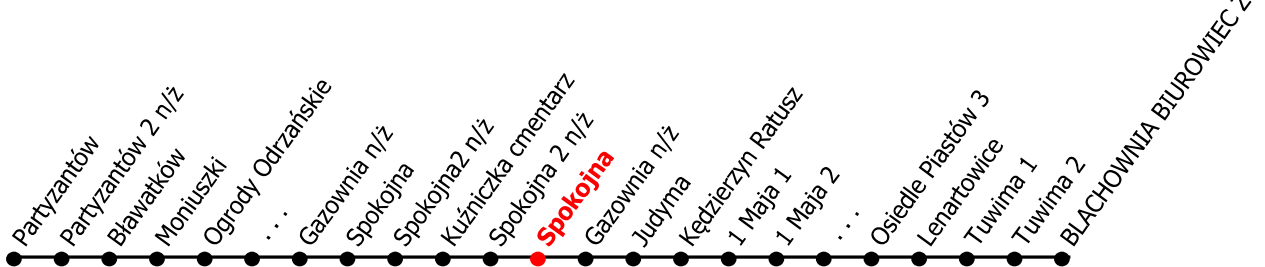

3

Kierunek:

Blachownia Biurowiec

www.mzkkk.pl

Dopuszczalne odchylenie w kursowaniu autobusów: 3 min

godz.	ROBOCZY	SOBOTY	NIEDZIELE I ŚWIĘTA
1			
2			
3			
4			
5			
6			
7			
8			
9	18	08	08
10	18		
11	18	08	08
12	18		
13	18	08	08
14	18		
15	18	08	08
16			
17			
18			
19			
20			
21			
22			
23			
24			

NUMER PRZYSTANKU

133

Rozkład ważny od: 01-09-2025 r.

www.mzkkk.pl tel. 77 483 52 52