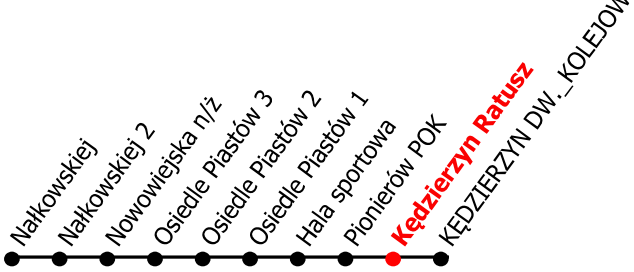

8

Kierunek:

Kędzierzyn dw. Kolejowy

www.mzkkk.pl

Dopuszczalne odchylenie w kursowaniu autobusów: 3 min

godz.	ROBOCZY	SOBOTY	NIEDZIELE I ŚWIĘTA
1			
2			
3			
4			
5			
6	18		
7	15		
8	18		
9	18		
10		00	
11			
12			00
13	18	00	
14	18		
15	18		00
16		00	
17	18		
18			
19			
20			
21			
22			
23			
24			

NUMER PRZYSTANKU

97

Rozkład ważny od: 01-09-2025 r.

www.mzkkk.pl tel. 77 483 52 52