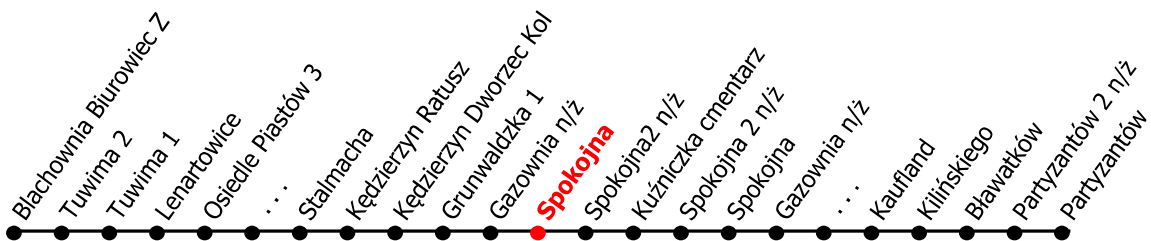

3

Kierunek:

www.mzkkk.pl

Dopuszczalne odchylenie w kursowaniu autobusów: 3 min

Partyzantów

godz.	ROBOCZY	SOBOTY	NIEDZIELE I ŚWIĘTA
1			
2			
3			
4			
5			
6			
7			
8	30C	19C	19
9	30C		
10	30C	19C	19C
11	30C		
12	30C	19C	19C
13	30C		
14	30C	19C	19C
15	30C		
16	30C	19C	19C
17			
18			
19			
20			
21			
22			
23			
24			

C - kurs przez Kuźniczka cmentarz

NUMER PRZYSTANKU

132

Rozkład ważny od: 01-09-2025 r.

www.mzkkk.pl tel. 77 483 52 52