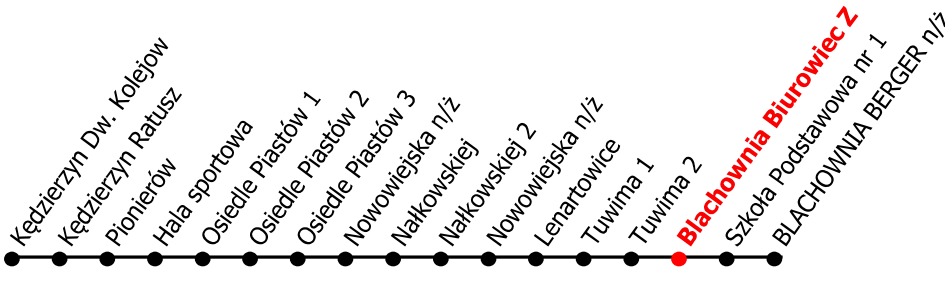

8

Kierunek:

www.mzkkk.pl

Dopuszczalne odchylenie w kursowaniu autobusów: 3 min

Blachownia Berger

godz.	ROBOCZY	SOBOTY	NIEDZIELE I ŚWIĘTA
1			
2			
3			
4			
5			
6			
7	43B		
8			
9			
10			
11			
12			
13			
14			
15			
16			
17			
18			
19			
20			
21			
22			
23			
24			

B - kurs do Blachownia Berger

NUMER PRZYSTANKU

28

Rozkład ważny od: 01-09-2025 r.

www.mzkkk.pl tel. 77 483 52 52