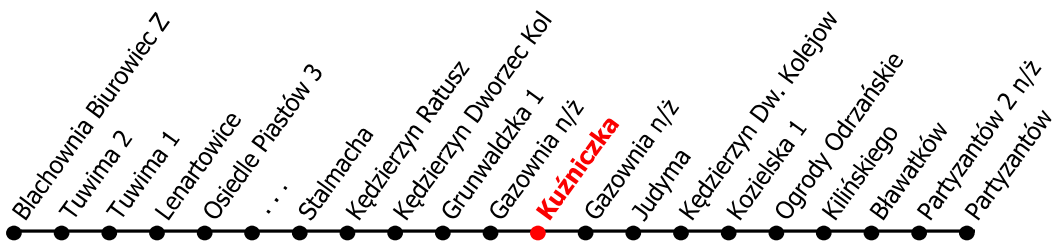

3

Kierunek:

www.mzkkk.pl

Dopuszczalne odchylenie w kursowaniu autobusów: 3 min

Partyzantów

godz.	ROBOCZY	SOBOTY	NIEDZIELE I ŚWIĘTA
1			
2			
3			
4			
5			
6			
7	34		
8			
9			
10			
11			
12			
13			
14			
15			
16			
17	34		
18	34	23	23
19			
20			
21			
22			
23			
24			

NUMER PRZYSTANKU

104

Rozkład ważny od: 01-09-2025 r.

www.mzkkk.pl tel. 77 483 52 52