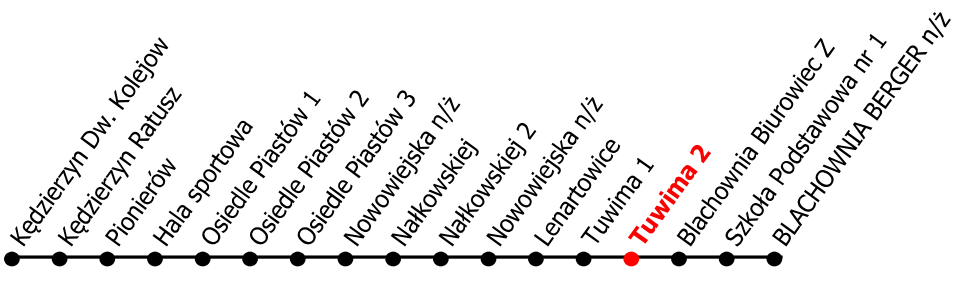

# 8

Kierunek:

# Blachownia Berger

[www.mzkkk.pl](http://www.mzkkk.pl)

Dopuszczalne odchylenie w kursowaniu autobusów: 3 min

godz.	ROBOCZY	SOBOTY	NIEDZIELE I ŚWIĘTA
1			
2			
3			
4			
5			
6			
7	<b>41B</b>		
8			
9			
10			
11			
12			
13			
14			
15			
16			
17			
18			
19			
20			
21			
22			
23			
24			

**B - kurs do Blachownia Berger**

NUMER PRZYSTANKU