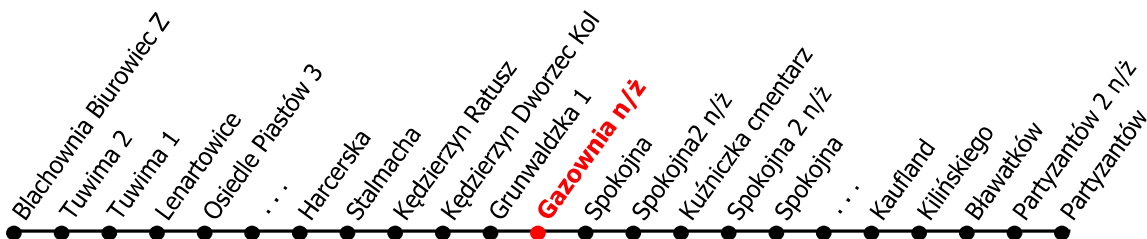

3

Kierunek:

www.mzkkk.pl

Dopuszczalne odchylenie w kursowaniu autobusów: 3 min

Partyzantów

godz.	ROBOCZY	SOBOTY	NIEDZIELE I ŚWIĘTA
1			
2			
3			
4			
5			
6			
7	31K		
8	28C	17C	17
9	28C		
10	28C	17C	17C
11	28C		
12	28C	17C	17C
13	28C		
14	28C	17C	17C
15	28C		
16	28C	17C	17C
17	31K		
18	31K	20K	20K
19			
20			
21			
22			
23			
24			

K - kurs przez Kuźniczka kapliczka
 C - kurs przez Kuźniczka cmentarz

NUMER PRZYSTANKU

102

Rozkład ważny od: 01-09-2025 r.

www.mzkkk.pl tel. 77 483 52 52